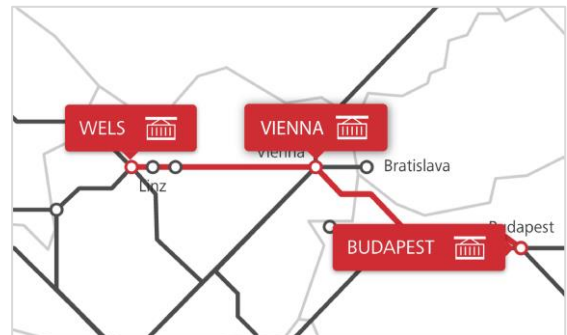

TransFER Intermodal Kontinental

TRANSFER Wels–Vienna–Budapest

Mit diesem TransFER bieten wir eine Nonstop-Verbindung zwischen dem Terminal in Wels, Wien Süd und dem Terminal BILK in Ungarn.

Der TransFER Wels–Vienna–Budapest bildet die perfekte Anknüpfung an das gesamte intermodale Netzwerk. Die Verbindung bildet damit die Brücke zwischen westeuropäischen Wirtschaftszentren mit Ländern Süd- und Südosteuropas, aber auch bis in den asiatischen Raum der Türkei.

Ihre Vorteile

- Direkte Verbindung von Wels und Wien nach Budapest Bilk v.v.
- Abfahrten 3-mal pro Woche und Richtung
- Fixer Fahrplan mit attraktiven Laufzeiten
- Antennenanbindung an österreichische Terminals, Italien, Deutschland, Rumänien sowie in die Türkei