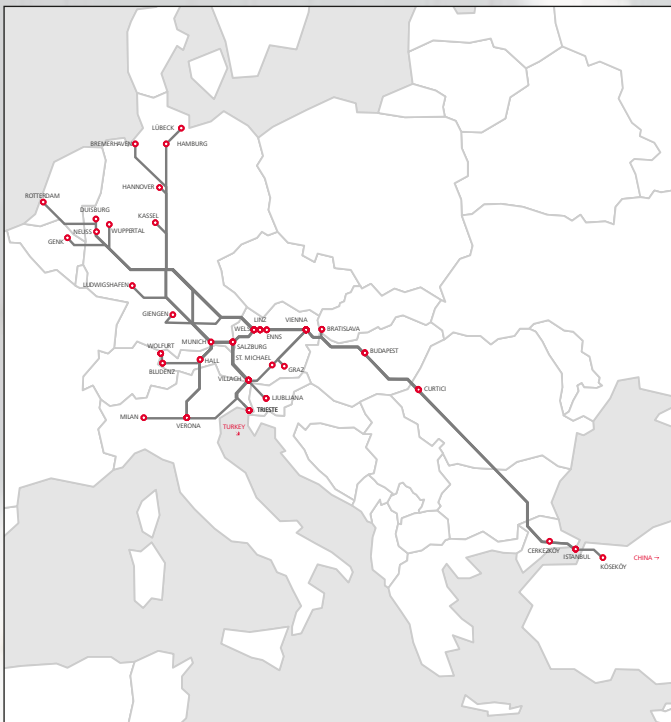

CONTINENTAL

INTERMODALE GANZZUGVERBINDUNGEN ZWISCHEN DEN WIRTSCHAFTSZENTREN EUROPAS

Attraktives Netzwerk für unsere Kunden mit hochfrequenten Logistiklösungen von der Türkei über Ungarn nach Österreich, Italien und Deutschland. Darüber hinaus bieten wir End-to-end-Lösungen einschließlich Bereitstellung von intermodalem Equipment.

UNSERE TRANSFER VERBINDUNGEN

- Budapest–Neuss
- Wels–Vienna–Budapest
- Budapest–Istanbul
- Bratislava–Istanbul
- Curtici–Istanbul
- Genk–Curtici
- Bratislava–Köseköy
- Giengen–Cerkezköy
- Wels–Trieste
- Ludwigshafen–Wels
- Duisburg–Trieste
- Duisburg–Villach–Ljubljana
- Vienna–Milan
- Verona–Hannover
- Verona–Kassel
- Verona–Lübeck
- Verona–Wuppertal
- Linz–Wels–Duisburg
- Vienna–Hamburg
- Vienna–Wels–Hall–Bludenz–Wolfurt

Attractive network for our customers offering high-frequent logistics solutions from Turkey via Hungary to Austria, Italy and Germany. Furthermore, we offer end-to-end solutions including provision of intermodal equipment.

OUR TRANSFER CONNECTIONS

- Budapest–Neuss
- Wels–Vienna–Budapest
- Budapest–Istanbul
- Bratislava–Istanbul
- Curtici–Istanbul
- Genk–Curtici
- Bratislava–Köseköy
- Giengen–Cerkezköy
- Wels–Trieste
- Ludwigshafen–Wels
- Duisburg–Trieste
- Duisburg–Villach–Ljubljana
- Vienna–Milan
- Verona–Hannover
- Verona–Kassel
- Verona–Lübeck
- Verona–Wuppertal
- Linz–Wels–Duisburg
- Vienna–Hamburg
- Vienna–Wels–Hall–Bludenz–Wolfurt