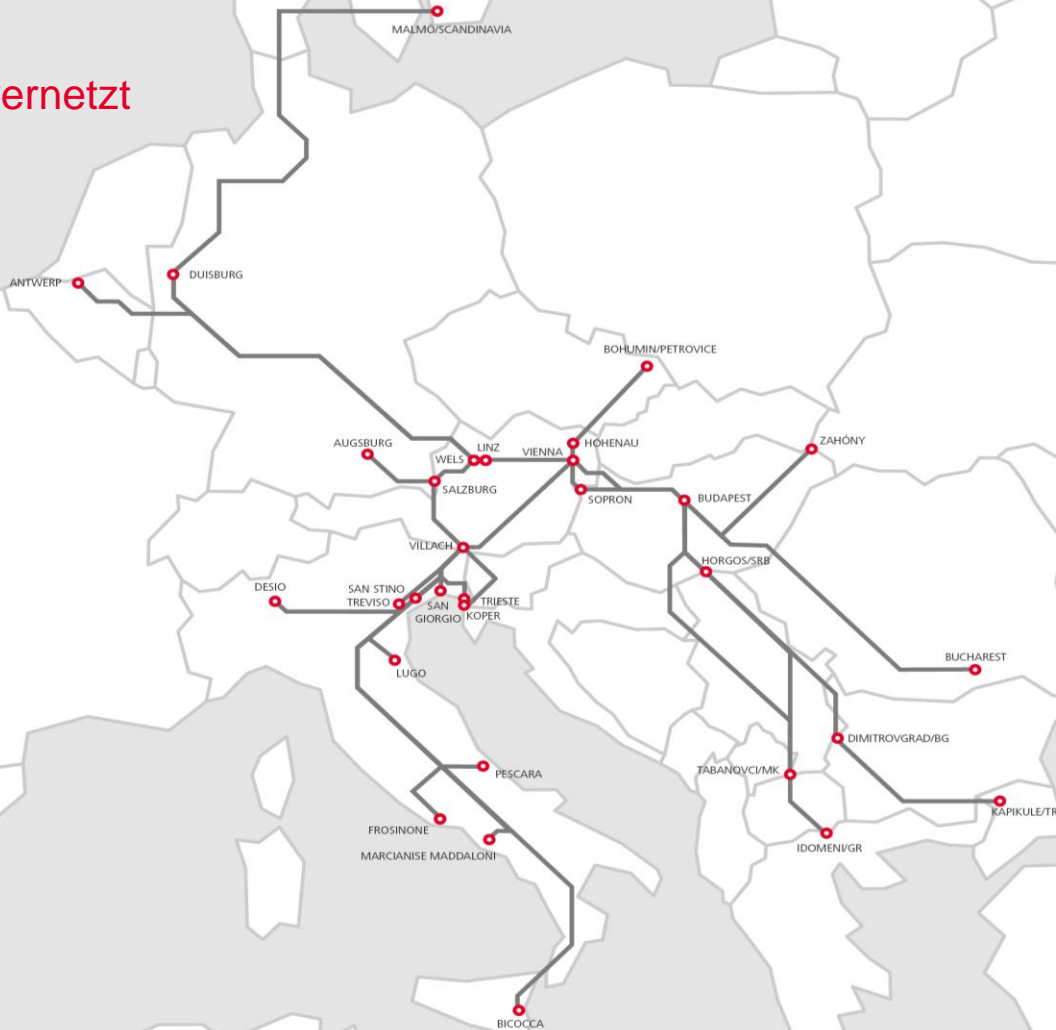

Hochfrequent vernetzt

Rail Cargo Group
Member of **ÖBB**

TRANSFER