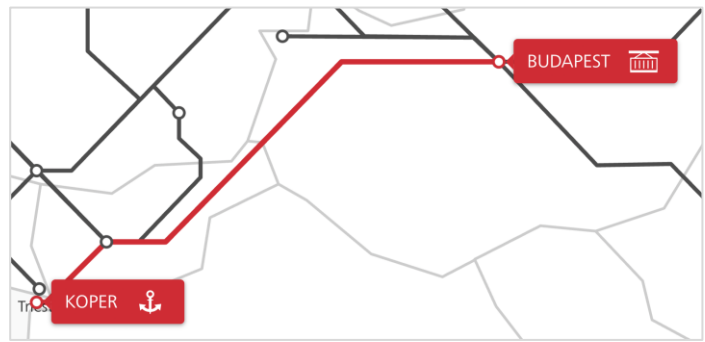

TransFER Intermodal Maritim

TRANSFER Budapest–Koper

Die Rail Cargo Group, führender Bahnlogistiker in Europa bis nach Asien, bietet Ihnen eine Vielzahl von **intermodalen** TransFER Verbindungen.

Der Hafen Koper gilt als wichtiger Verkehrsknoten für Zentral- und Osteuropa. Mit dieser hochfrequenten Verbindung zwischen Budapest und Koper schaffen wir eine tägliche direkte Anknüpfung des an der Adria gelegenen Hafens mit Ungarn.

TRANSFER Budapest–Koper

Fahrplan

Gültig von 01.01.2022 bis 31.12.2022

Budapest Bilk–Koper Luka/KT

Verkehrstag	Buchungsschluss	Annahmeschluss	Bereitstellung
Montag	Fr 16:00	Mo 14:00	Di 21:00
Dienstag	Mo 16:00	Di 14:00	Mi 21:00
Mittwoch	Di 16:00	Mi 14:00	Do 21:00
Donnerstag	Mi 16:00	Do 14:00	Fr 21:00
Freitag	Do 16:00	Fr 14:00	Sa 21:00

Terminal Koper

Luka Koper d.d.
Ankaranska cesta 7
SI-6000 Koper - Capodistria
port.koper@railcargo.com